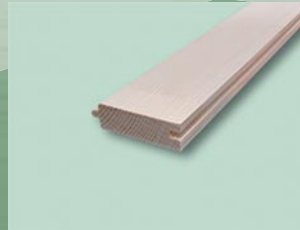

### مسطحات وألواح مصفغة

السمك: 26,24,22,20 ملم  
العرض: الحد الأكبر 1500 ملم  
الطول: الحد الأكبر 6000 ملم

### ألواح الأخشاب "الأوروبية" المتميزة

القياسات: 145/115/86 x 82/72  
الطول: 3000-500 ملم  
الارتفاع: 50-100 ملم

### ألواح الأخشاب "الأوروبية" المتعاشقة

القياسات:  
145/125/115/86 x 82/72  
الطول: الحد الأكبر 6000 ملم  
طول الربط عمودياً: C-A : 30 سم +

### واجهات "تاترا" الخشبية

قياس: 76 x 20  
الطول: الحد الأكبر 600 ملم